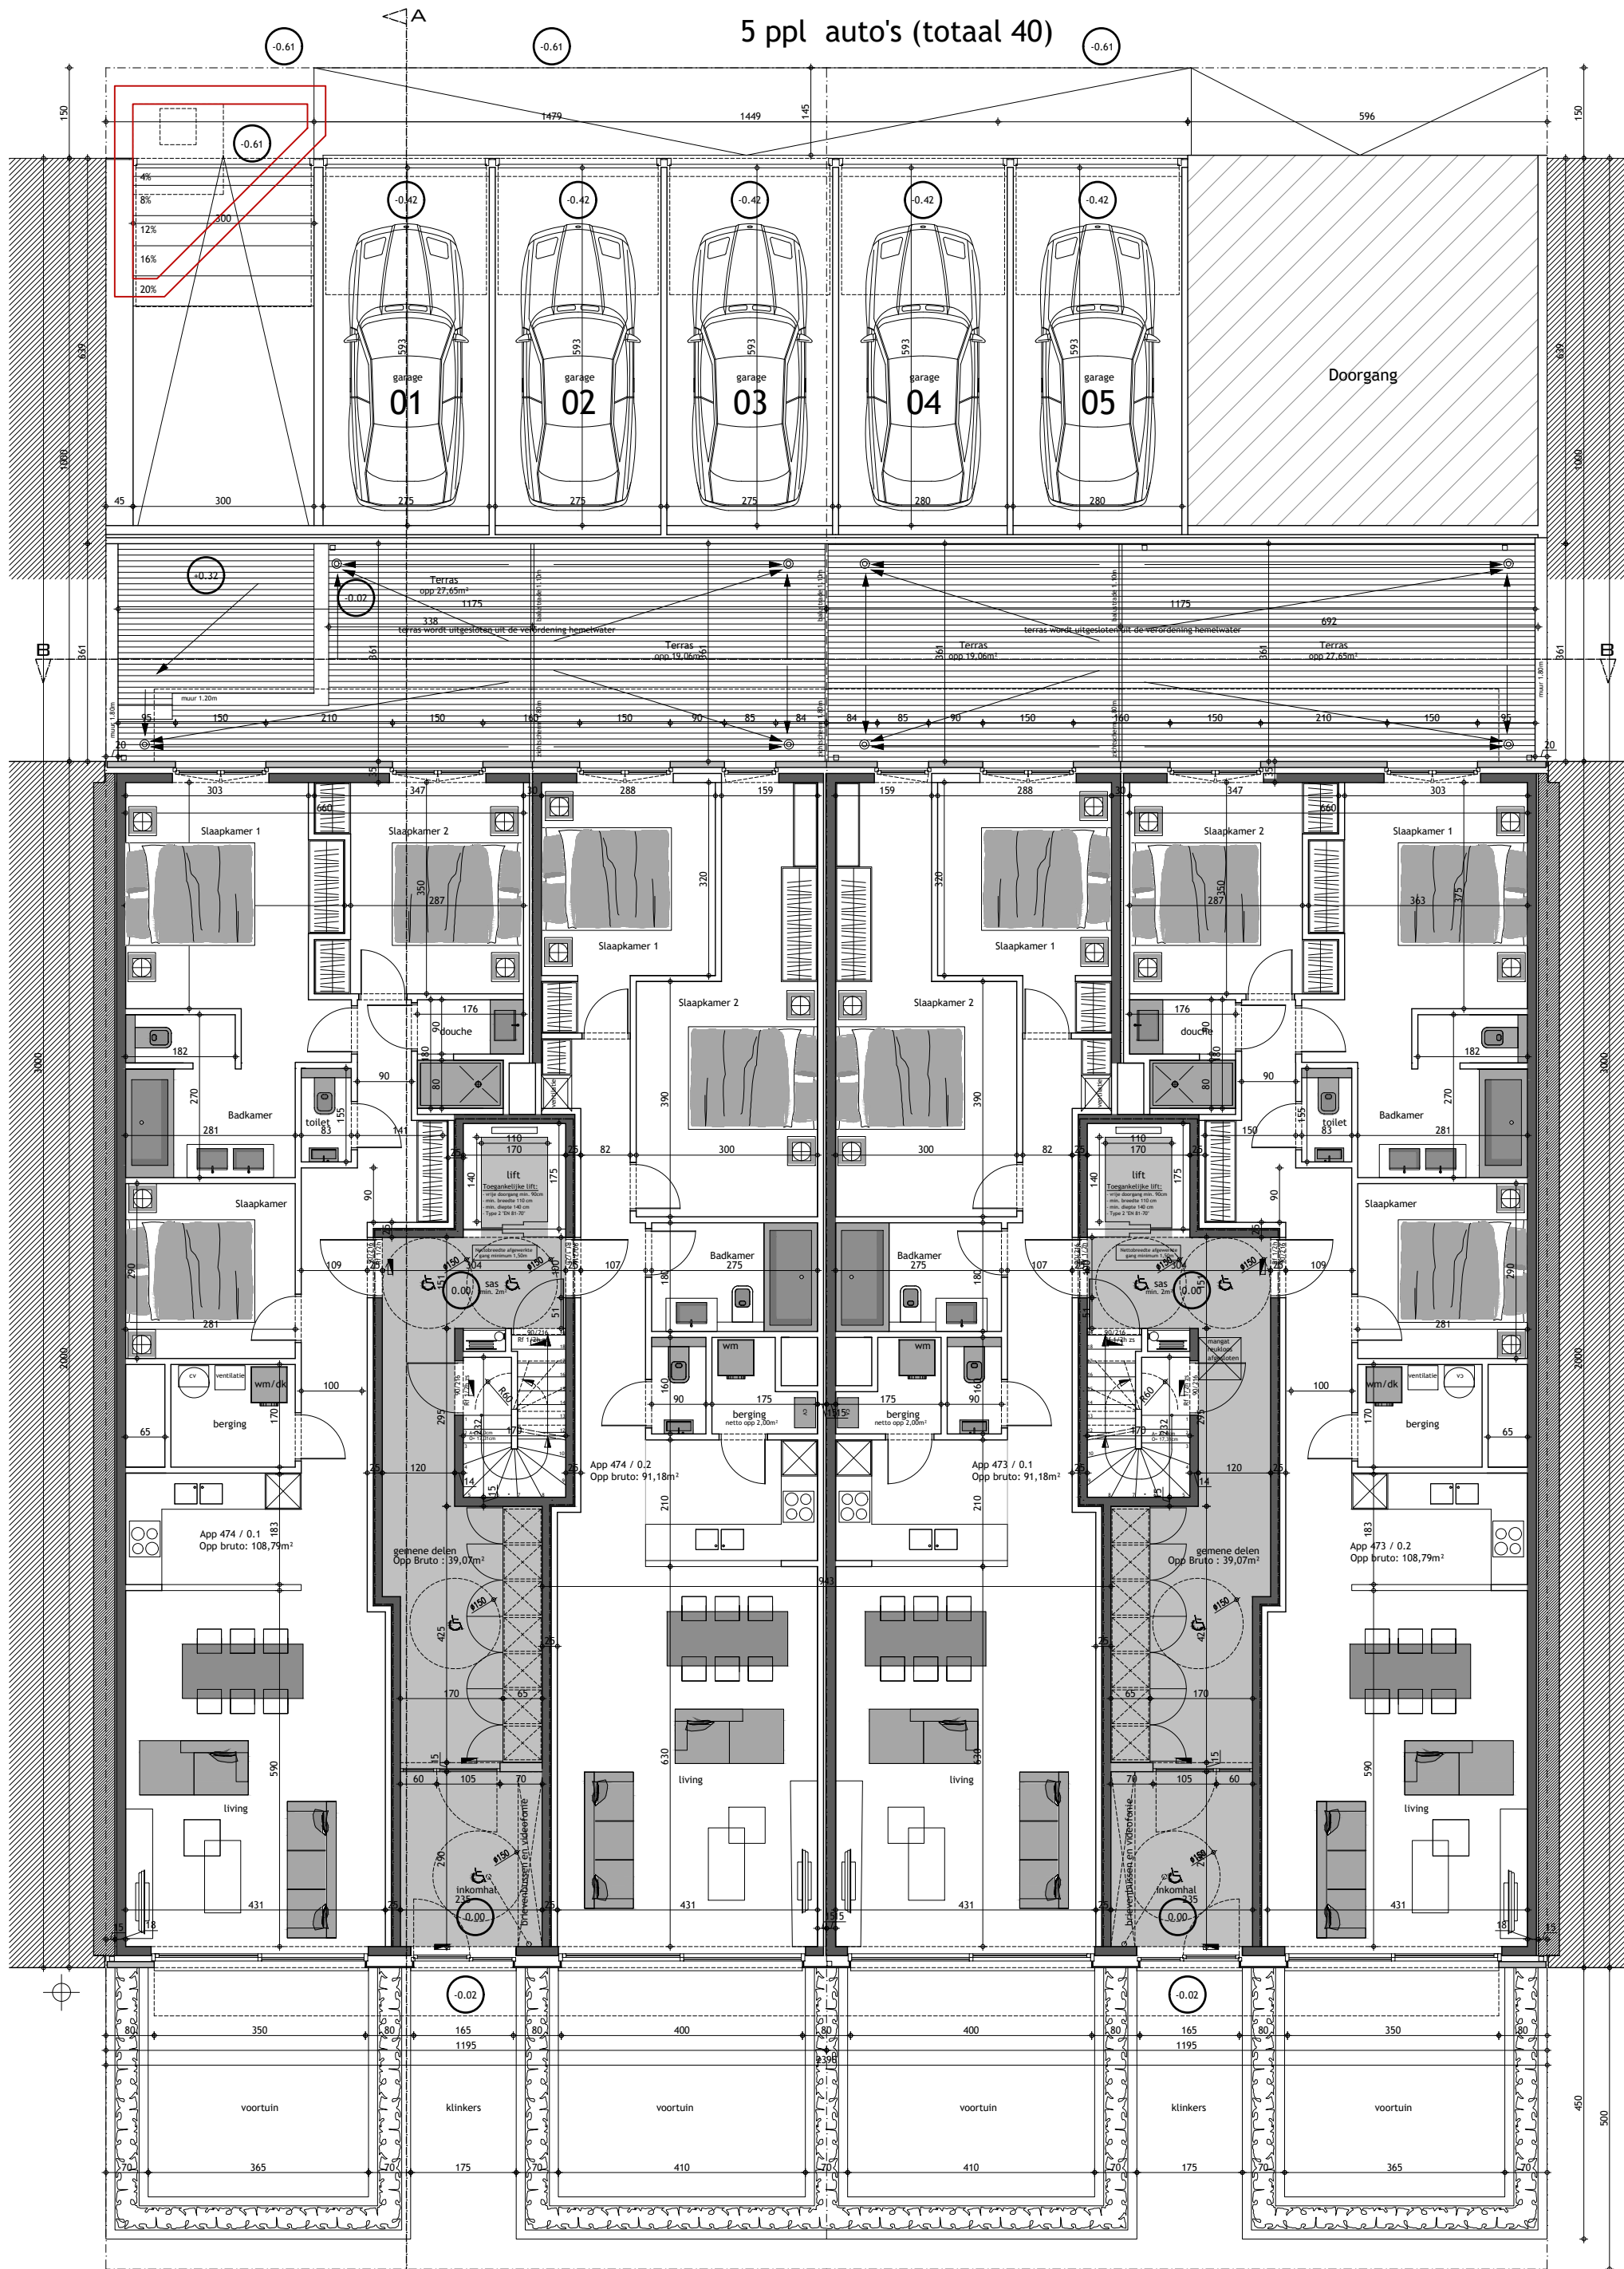

5 ppl auto's (totaal 40)

GELIJKVLOERS

bruto opp: 477,89m²

Plannen onder voorbehoud van stabiliteit, technieken en opmeting

Bouwplaats: Zeedijk-Albertstrand 473-474, Knokke-Heist

Project: ontwerp residentie "Regina Maris - Emerald"™

Plan: gelijkvloers

Schaal: 1/100

Datum: 19.11.19

Dit ontwerp is eigendom van Architectenbureau Project en zal niet aan derden worden overgedragen - Plannen onder voorbehoud van wijzigingen, voortkomend van opmerkingen bouwheer en overheden, opmetingsplannen, kadastrerplannen, studie stabiliteit en technieken - mMeubels zijn louter ter informatie weergegeven.